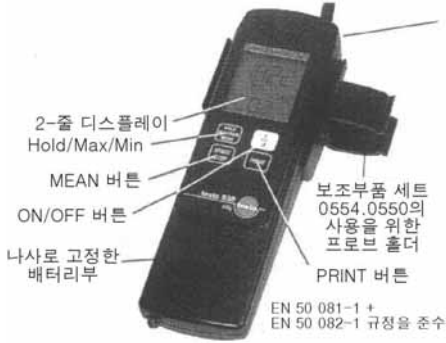

testo

Testo 535

CO₂

CE

testo

보조부품 세트
0554.0550의
사용을 위한
프로브 홀더
PRINT 버튼

EN 50 081-1 +
EN 50 082-1 규정을 준수

전원 연결 (전원 공급장치 0554.0088)
장기 계측시 권장