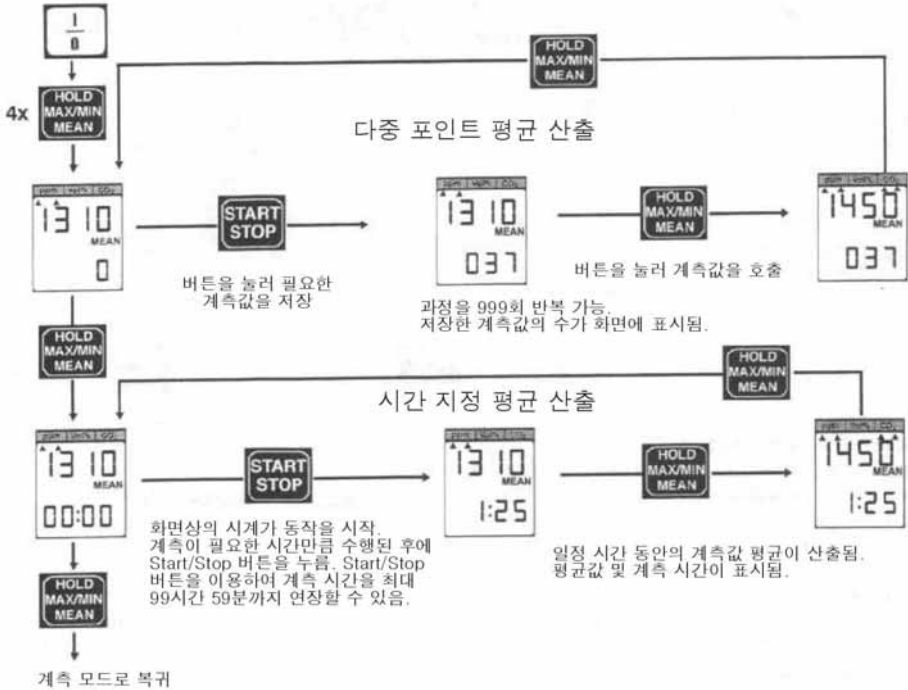

Elevation M.S.L.	Air pressure (mbar)	Elevation M.S.L.	Air pressure (mbar)	Elevation M.S.L.	Air pressure (mbar)	Elevation M.S.L.	Air pressure (mbar)
0	1013	1250	871	2500	746	3750	636
50	1007	1300	866	2550	742	3800	632
100	1001	1350	861	2600	737	3850	628
150	995	1400	855	2650	732	3900	624
200	989	1450	850	2700	728	3950	620
250	983	1500	845	2750	723	4000	616
300	977	1550	840	2800	719	4050	612
350	971	1600	835	2850	714	4100	608
400	966	1650	830	2900	709	4150	604
450	960	1700	824	2950	705	4200	600
500	954	1750	819	3000	700	4250	596
550	948	1800	814	3050	696	4300	592
600	943	1850	809	3100	692	4350	588
650	937	1900	804	3150	687	4400	584
700	931	1950	799	3200	683	4450	580
750	926	2000	794	3250	678	4500	577
800	920	2050	789	3300	674	4550	573
850	915	2100	785	3350	670	4600	569
900	909	2150	780	3400	666	4650	565
950	904	2200	775	3450	661	4700	562
1000	898	2250	770	3500	657	4750	558
1050	893	2300	765	3550	653	4800	554
1100	887	2350	760	3600	649	4850	550
1150	882	2400	756	3650	644	4900	547
1200	877	2450	751	3700	640	4950	543
						5000	540